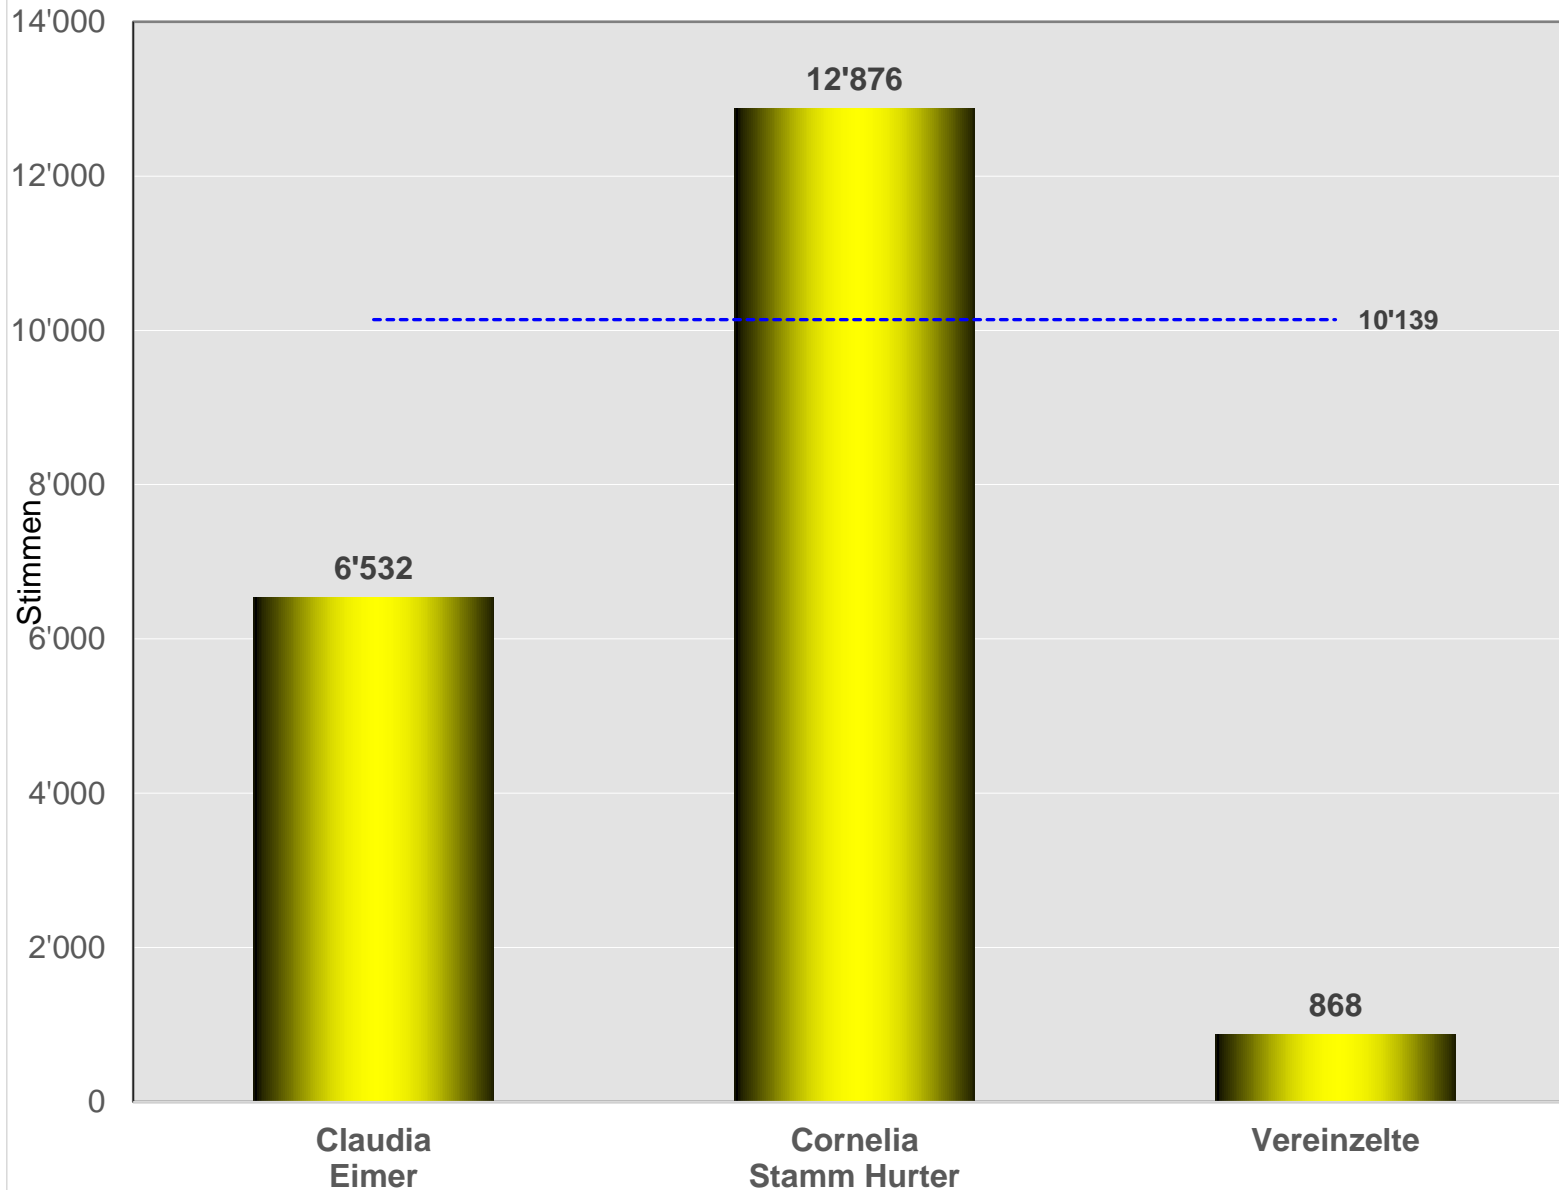

26. November 2017

Kanton Schaffhausen

Stand um 14:14 Uhr nach 26 von 26 Gemeinden

Gemeinde	Stimm- berechtigte	Wahl- beteiligung	Wahlzettel				Stimmen		
			Eingelegt	Leer	Ungültig	Gültig	Claudia Eimer	Cornelia Stamm Hurter	Vereinzelte
Bargen	208	64.42%	134	37	0	97	25	65	7
Beggingen	362	61.05%	221	28	1	192	25	157	10
Beringen	3'007	57.00%	1'714	576	26	1'112	274	768	70
Buch	197	56.35%	111	19	4	88	24	64	0
Buchberg	633	61.45%	389	112	3	274	60	203	11
Büttenhardt	279	57.35%	160	45	2	113	25	79	9
Dörflingen	693	59.16%	410	106	3	301	66	208	27
Gächlingen	642	63.55%	408	99	13	296	71	203	22
Hallau	1'448	59.25%	858	154	11	693	159	502	32
Hemishofen	327	62.39%	204	62	2	140	48	85	7
Lohn	532	66.54%	354	110	2	242	47	181	14
Löhningen	998	63.93%	638	151	13	474	125	325	24
Merishausen	536	68.28%	366	84	0	282	70	195	17
Neuhausen a. Rhf.	5'303	47.86%	2'538	882	9	1'647	593	959	95
Neunkirch	1'447	57.77%	836	260	33	543	101	406	36
Oberhallau	323	64.09%	207	36	0	171	24	138	9
Ramsen	908	51.43%	467	125	2	340	75	254	11
Rüdlingen	544	58.46%	318	109	2	207	48	157	2
Schaffhausen	22'206	57.00%	12'658	3'664	303	8'691	3'524	4'900	267
Schleitheim	1'164	54.30%	632	99	15	518	95	407	16
Siblingen	620	54.52%	338	88	5	245	72	167	6
Stein am Rhein	2'220	58.74%	1'304	197	9	1'098	382	678	38
Stetten	863	64.31%	555	124	1	430	94	315	21
Thayngen	3'283	59.76%	1'962	610	7	1'345	341	929	75
Trasadingen	355	60.00%	213	49	0	164	24	128	12
Wilchingen	1'191	61.63%	734	151	10	573	140	403	30
TOTAL	50'289	57.13%	28'729	7'977	476	20'276	6'532	12'876	868

Regierungsrats-Ersatzwahlen 26. November 2017

- Ausgezählte Gemeinden
- Bargen
 - Beggingen
 - Beringen
 - Buch
 - Buchberg
 - Büttenhardt
 - Dörflingen
 - Gächlingen
 - Hallau
 - Hemishofen
 - Lohn
 - Löhningen
 - Merishausen
 - Neuhausen a. Rhf.
 - Neunkirch
 - Oberhallau
 - Ramsen
 - Rüdlingen
 - Schaffhausen
 - Schleitheim
 - Siblingen
 - Stein am Rhein
 - Stetten
 - Thayngen
 - Trasadingen
 - Wilchingen