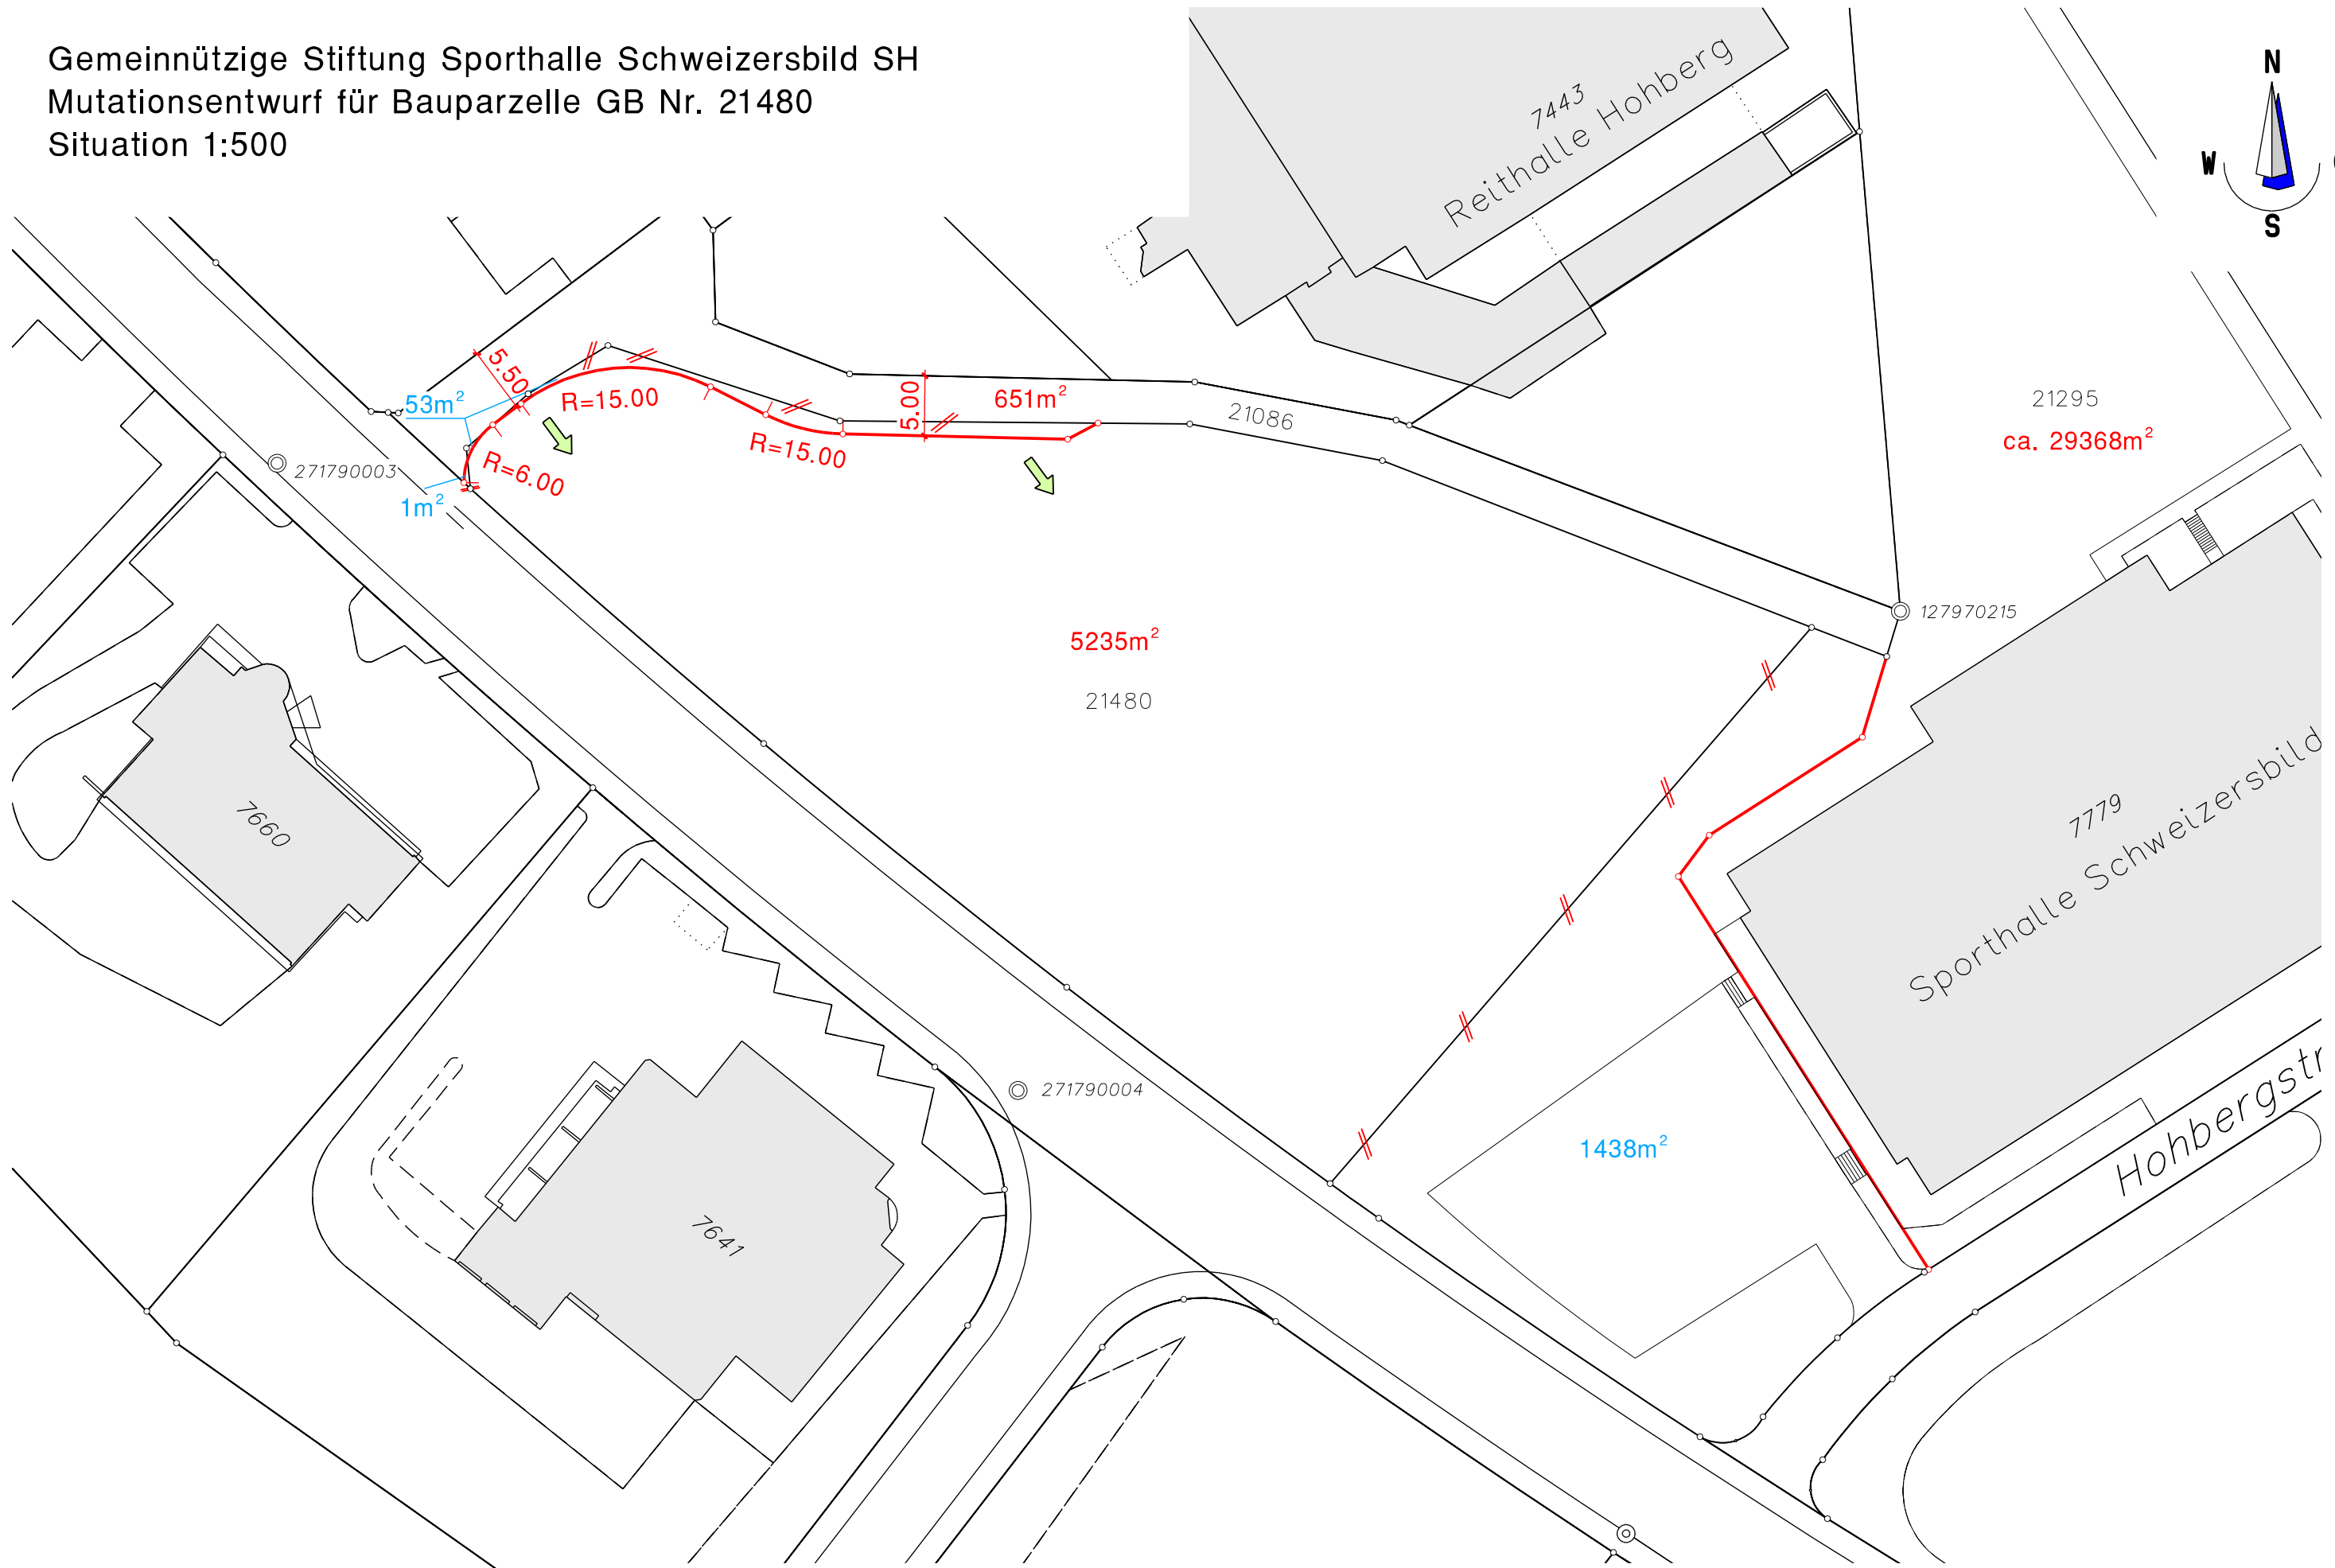

Gemeinnützige Stiftung Sporthalle Schweizersbild SH
 Mutationsentwurf für Bauparzelle GB Nr. 21480
 Situation 1:500

Nutzung der Daten der amtlichen Vermessung mit Bewilligung des Vermessungsamtes des Kantons Schaffhausen vom 09.09.2005.