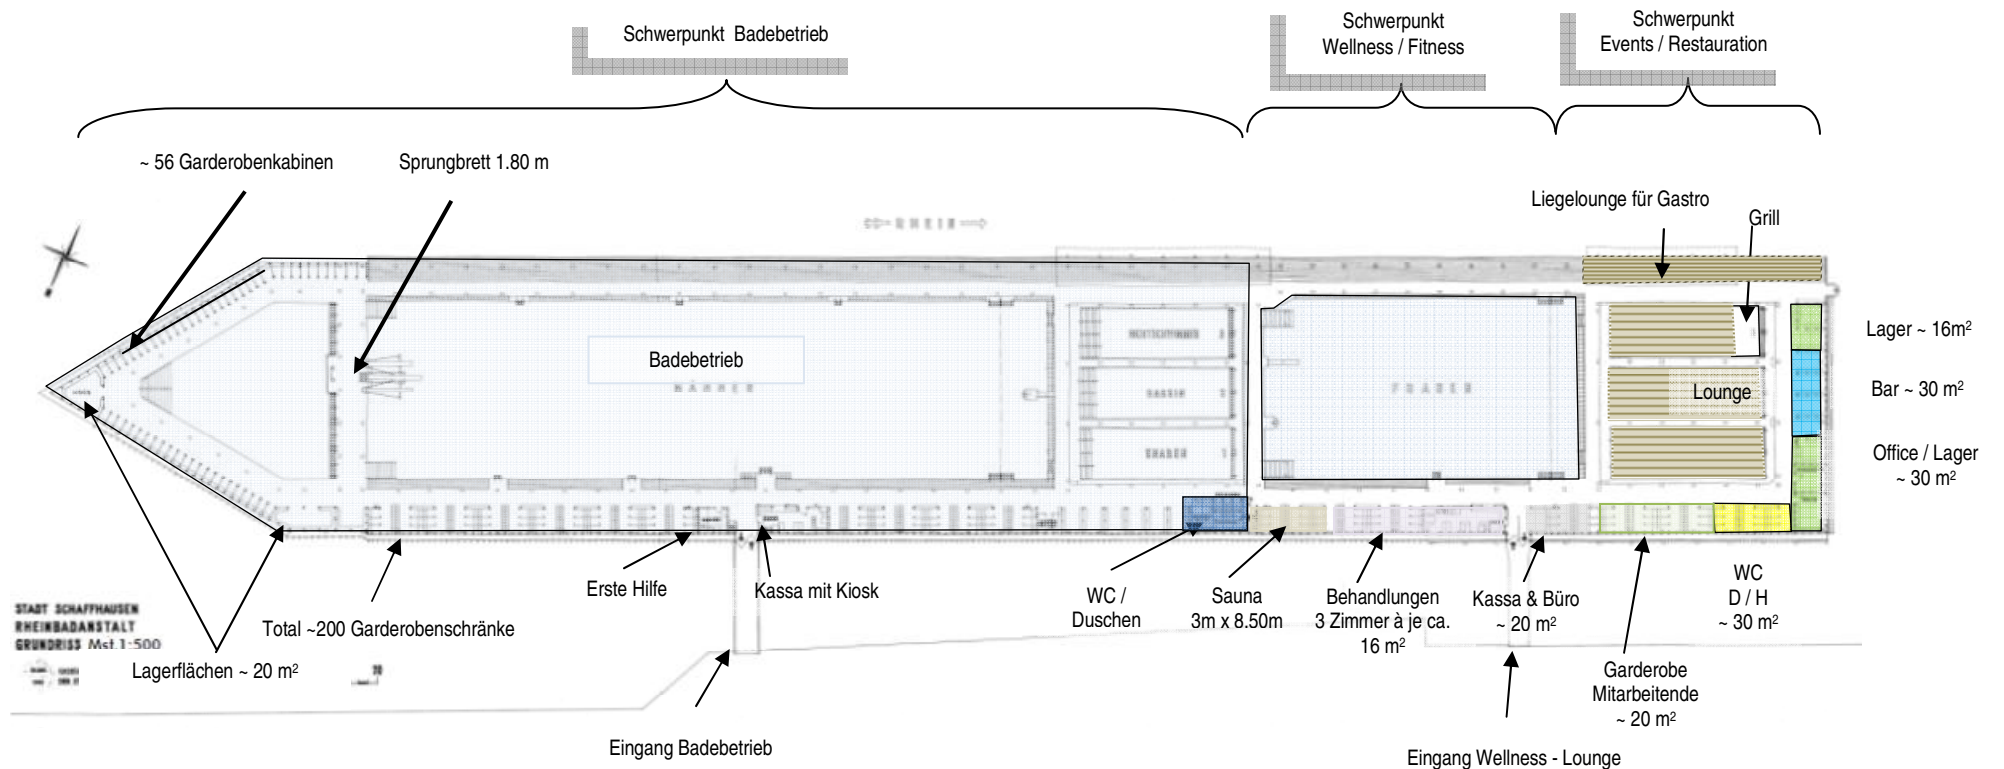

Variante Midi

1.1 Layout- Nutzungsplan

Die Rhybadi wird baulich saniert und mit zusätzlichen Nutzungen ergänzt.

Die massiv erneuerte Infrastruktur wird auf die wärmere Jahreszeit ausgerichtet, die Rhybadi soll ein Ferienerlebnis ermöglichen resp. vermitteln. Die Anpassungen sind so gewählt, dass das optische Erscheinungsbild/ der Charakter der Rhybadi unverändert bleibt.