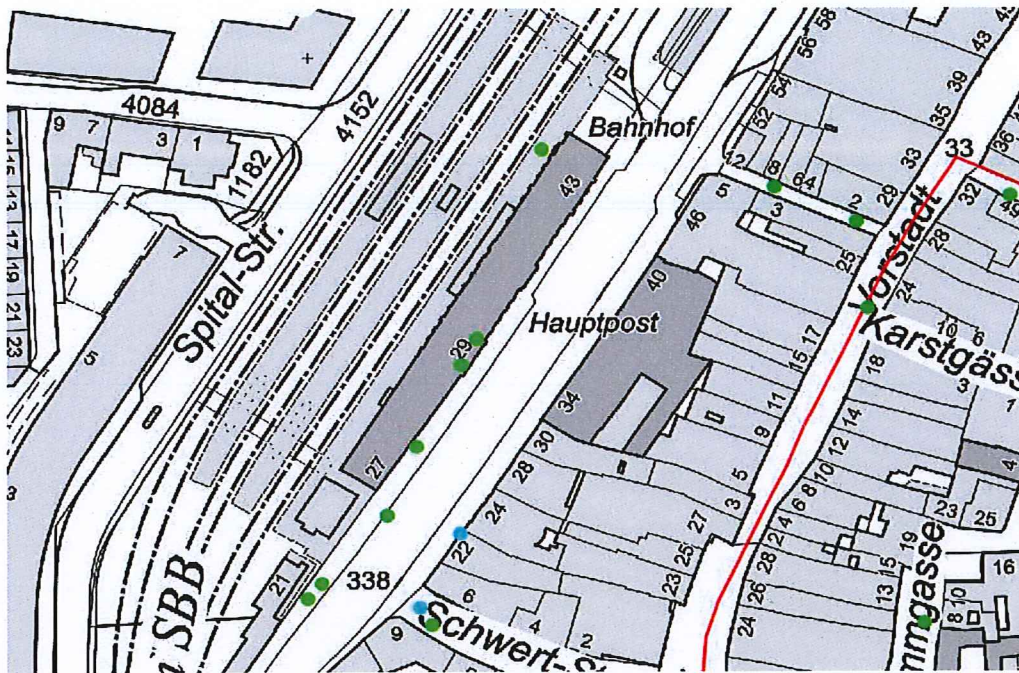

01.01.2012– 31.12.2012

**Zone Rot inkl. Löwengässchen**

● Schlägereien      ● Raub      ▲ Überwachter Bereich

Anzahl : 35 Schlägereien / 0 Raubdelikte

Schwerpunkt: Schlägereien im Bereich Stadthaus-, Repergasse und Karstgässchen

- Schlägereien
- Raub
- ▲ Überwachter Bereich

Anzahl: 5 Schlägereien / 0 Raubdelikte

Schwerpunkt: Schlägereien Baumgartenstrasse

01.01.2013– 31.12.2013

**Zone Rot inkl. Löwengässchen**

- Schlägereien
- Raub
- ▲ Überwachter Bereich

Anzahl: 17 Schlägereien / 3 Raubdelikte

Schwerpunkt: Schlägereien im Bereich Repfergasse

01.01.2013– 31.12.2013

**Bereich Bahnhof**

- Schlägereien
- Raub
- ▲ Überwachter Bereich

Anzahl: 8 Schlägereien / 2 Raubdelikte