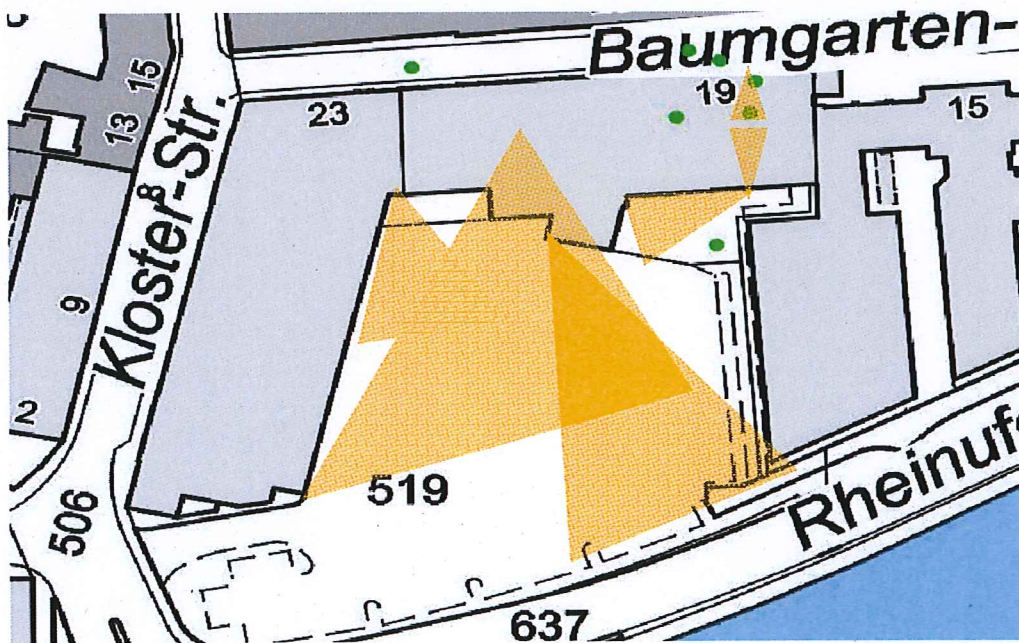

- Schlägereien
- Raub
- ▲ Überwachter Bereich

Anzahl: 5 Schlägereien / 0 Raubdelikte

Schwerpunkt: Schlägereien Baumgartenstrasse

01.01.2013– 31.12.2013

**Zone Rot inkl. Löwengässchen**

- Schlägereien
- Raub
- ▲ Überwachter Bereich

Anzahl: 17 Schlägereien / 3 Raubdelikte

Schwerpunkt: Schlägereien im Bereich Repfergasse

01.01.2013– 31.12.2013

**Bereich Bahnhof**

- Schlägereien
- Raub
- ▲ Überwachter Bereich

Anzahl: 8 Schlägereien / 2 Raubdelikte

Schwerpunkt: Schlägereien und 2 Raube Ecke Schwertstrasse

01.01.2013– 31.12.2013

**Kammgarn:**

- Schlägereien
- Raub
- ▲ Überwachter Bereich

Anzahl: 7 Schlägereien / 0 Raubdelikte

Schwerpunkt: Schlägereien

01.01.2014– 31.12.2014

**Zone Rot inkl. Löwengässchen**

- Schlägereien
- Raub
- ▲ Überwachter Bereich

Anzahl: 18 Schlägereien / 2 Raubdelikte

Schwerpunkt: Schlägereien im Bereich Stadthaus- und Repfergasse