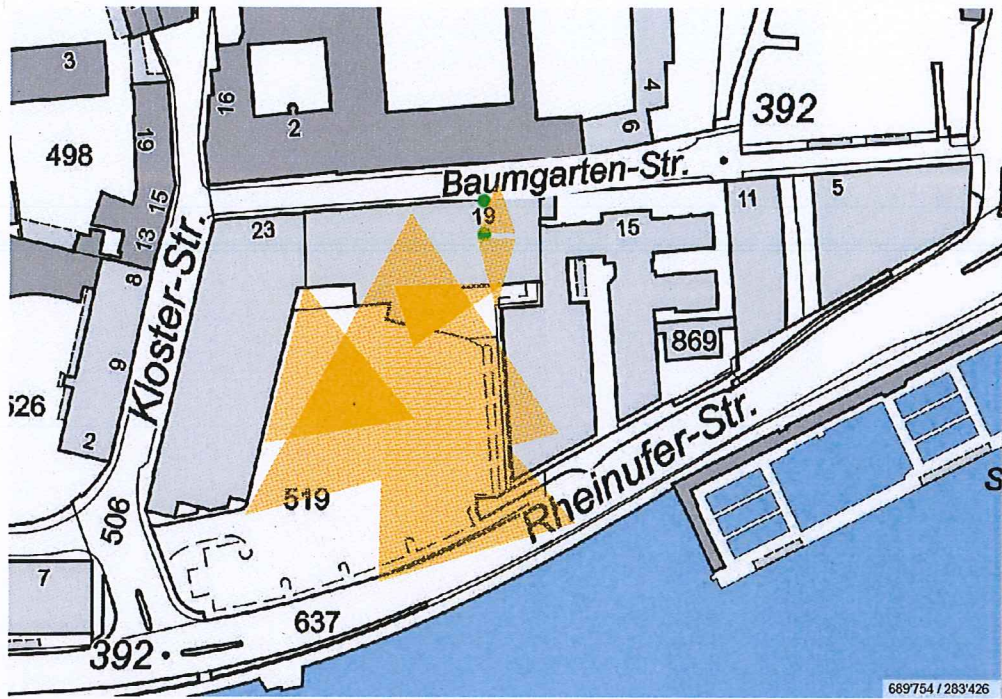

Schwerpunkt: Schlägereien und 2 Raube Ecke Schwertstrasse

01.01.2013– 31.12.2013

**Kammgarn:**

- Schlägereien
- Raub
- ▲ Überwachter Bereich

Anzahl: 7 Schlägereien / 0 Raubdelikte

Schwerpunkt: Schlägereien

01.01.2014– 31.12.2014

**Zone Rot inkl. Löwengässchen**

- Schlägereien
- Raub
- ▲ Überwachter Bereich

Anzahl: 18 Schlägereien / 2 Raubdelikte

Schwerpunkt: Schlägereien im Bereich Stadthaus- und Repfergasse

01.01.2014– 31.12.2014

**Bereich Bahnhof**

- Schlägereien
- Raub
- ▲ Überwachter Bereich

Anzahl: 6 Schlägereien / 1 Raubdelikt

Schwerpunkt: Schlägereien

689754 / 283426

01.01.2014– 18.07.2014

**Kammgarn:**

- Schlägereien
- Raub
- ▲ Überwachter Bereich

Anzahl: 2 Schlägereien / 0 Raubdelikte  
 Schwerpunkt: Schlägereien

**Videüberwachung Kammgarnareal**

- Standort Kameras
- Standort Hinweis Schilder

HBA, 25. Nov. 2028