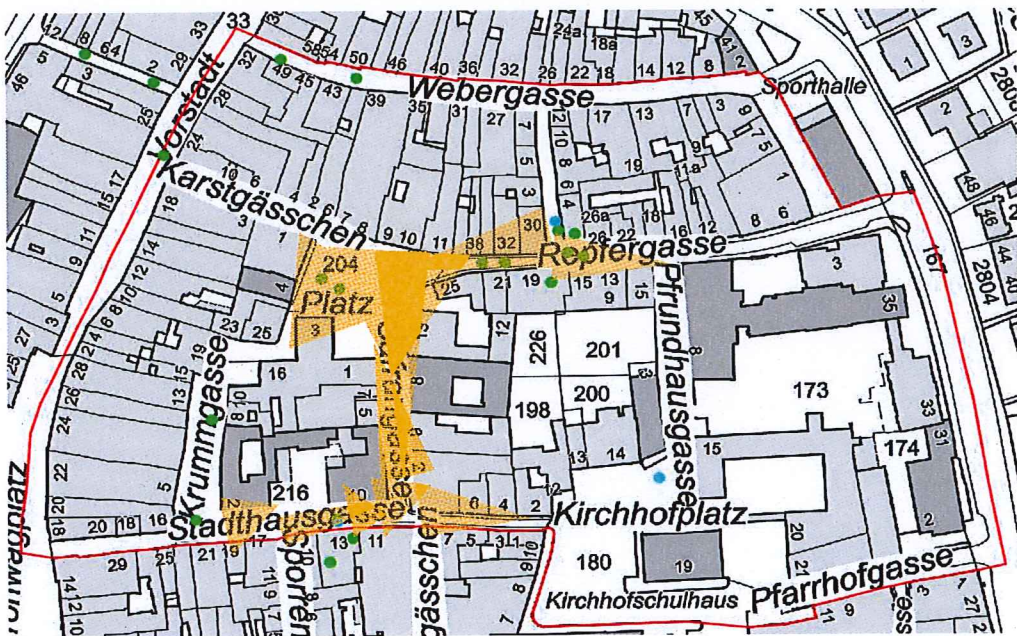

01.01.2012– 31.12.2012

**Zone Rot inkl. Löwengässchen**

● Schlägereien      ● Raub      ▲ Überwachter Bereich

Anzahl : 35 Schlägereien / 0 Raubdelikte

Schwerpunkt: Schlägereien im Bereich Stadthaus-, Repergasse und Karstgässchen

01.01.2012– 31.12.2012

**Bereich Bahnhof**

● Schlägereien      ● Raub      ▲ Überwachter Bereich

Anzahl: 10 Schlägereien / 2 Raubdelikte

Schwerpunkt: Schlägereien und Raub

01.01.2012– 31.12.2012

**Kammgarn:**

- Schlägereien
- Raub
- ▲ Überwachter Bereich

Anzahl: 5 Schlägereien / 0 Raubdelikte

Schwerpunkt: Schlägereien Baumgartenstrasse

01.01.2013– 31.12.2013

**Zone Rot inkl. Löwengässchen**

- Schlägereien
- Raub
- ▲ Überwachter Bereich

01.01.2014– 31.12.2014

**Zone Rot inkl. Löwengässchen**

- Schlägereien
- Raub
- ▲ Überwachter Bereich

Anzahl: 18 Schlägereien / 2 Raubdelikte

Schwerpunkt: Schlägereien im Bereich Stadthaus- und Repfergasse