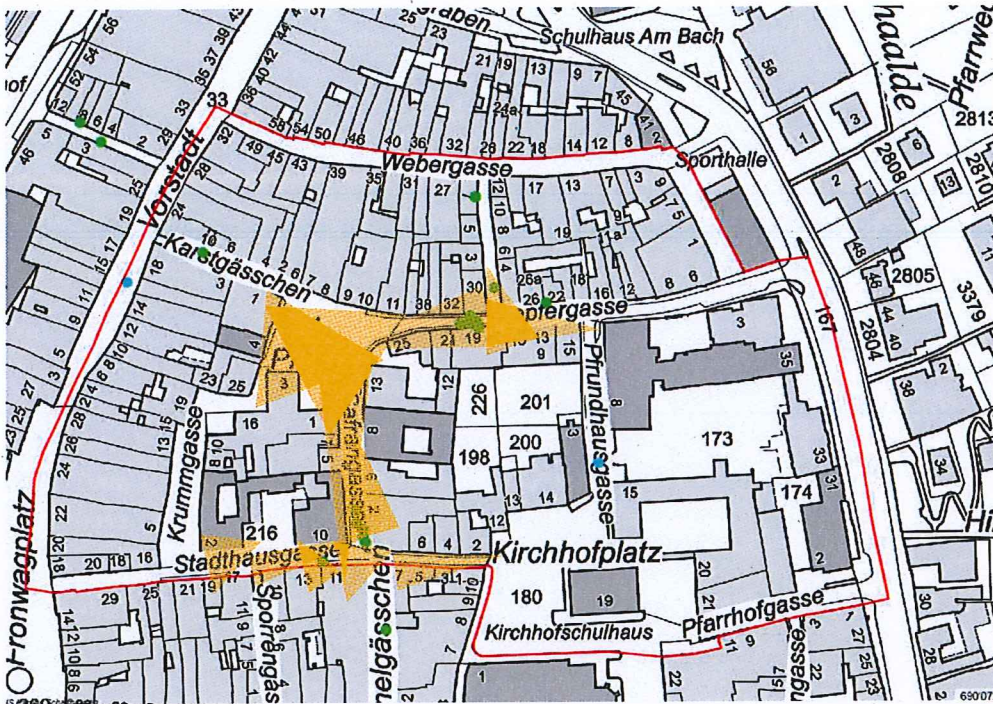

01.01.2012– 31.12.2012

**Zone Rot inkl. Löwengässchen**

● Schlägereien      ● Raub      ▲ Überwachter Bereich

Anzahl : 35 Schlägereien / 0 Raubdelikte

Schwerpunkt: Schlägereien im Bereich Stadthaus-, Repergasse und Karstgässchen

- Schlägereien
- Raub
- ▲ Überwachter Bereich

Anzahl: 5 Schlägereien / 0 Raubdelikte

Schwerpunkt: Schlägereien Baumgartenstrasse

01.01.2013– 31.12.2013

**Zone Rot inkl. Löwengässchen**

- Schlägereien
- Raub
- ▲ Überwachter Bereich

Schwerpunkt: Schlägereien und 2 Raube Ecke Schwertstrasse

01.01.2013– 31.12.2013

**Kammgarn:**

- Schlägereien
- Raub
- ▲ Überwachter Bereich

Anzahl: 7 Schlägereien / 0 Raubdelikte

Schwerpunkt: Schlägereien

01.01.2014– 31.12.2014

**Zone Rot inkl. Löwengässchen**

- Schlägereien
- Raub
- ▲ Überwachter Bereich

Anzahl: 18 Schlägereien / 2 Raubdelikte

Schwerpunkt: Schlägereien im Bereich Stadthaus- und Repfergasse