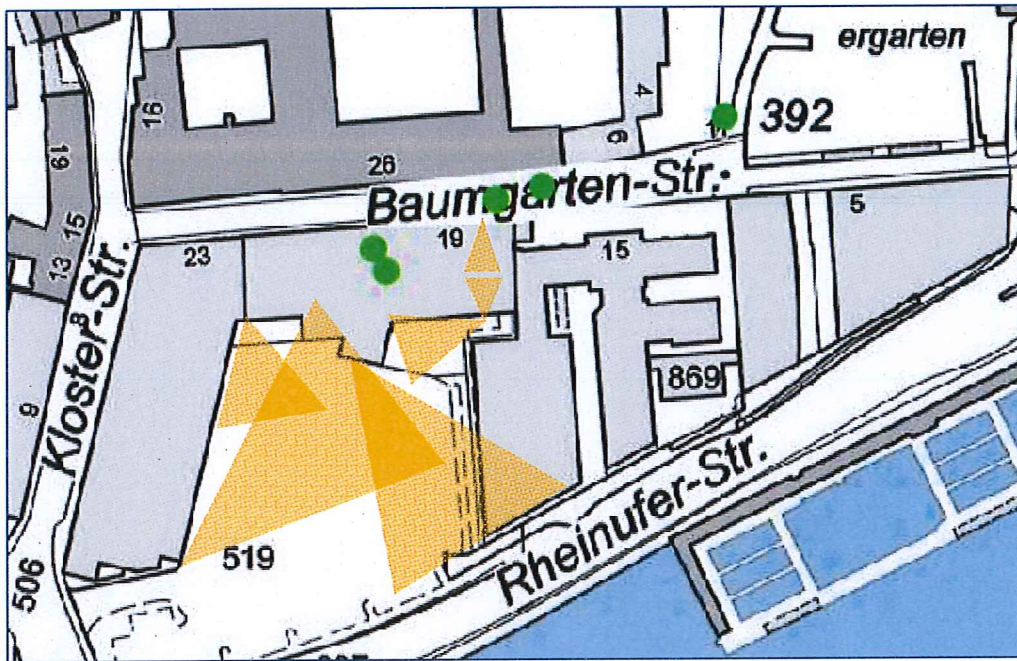

01.01.2012– 31.12.2012

**Zone Rot inkl. Löwengässchen**

● Schlägereien      ● Raub      ▲ Überwachter Bereich

Anzahl : 35 Schlägereien / 0 Raubdelikte

Schwerpunkt: Schlägereien im Bereich Stadthaus-, Repergasse und Karstgässchen

01.01.2012– 31.12.2012

**Bereich Bahnhof**

● Schlägereien      ● Raub      ▲ Überwachter Bereich

Anzahl: 10 Schlägereien / 2 Raubdelikte

Schwerpunkt: Schlägereien und Raub

01.01.2012– 31.12.2012

**Kammgarn:**

- Schlägereien
- Raub
- ▲ Überwachter Bereich

Anzahl: 5 Schlägereien / 0 Raubdelikte

Schwerpunkt: Schlägereien Baumgartenstrasse

01.01.2013– 31.12.2013

**Zone Rot inkl. Löwengässchen**

- Schlägereien
- Raub
- ▲ Überwachter Bereich