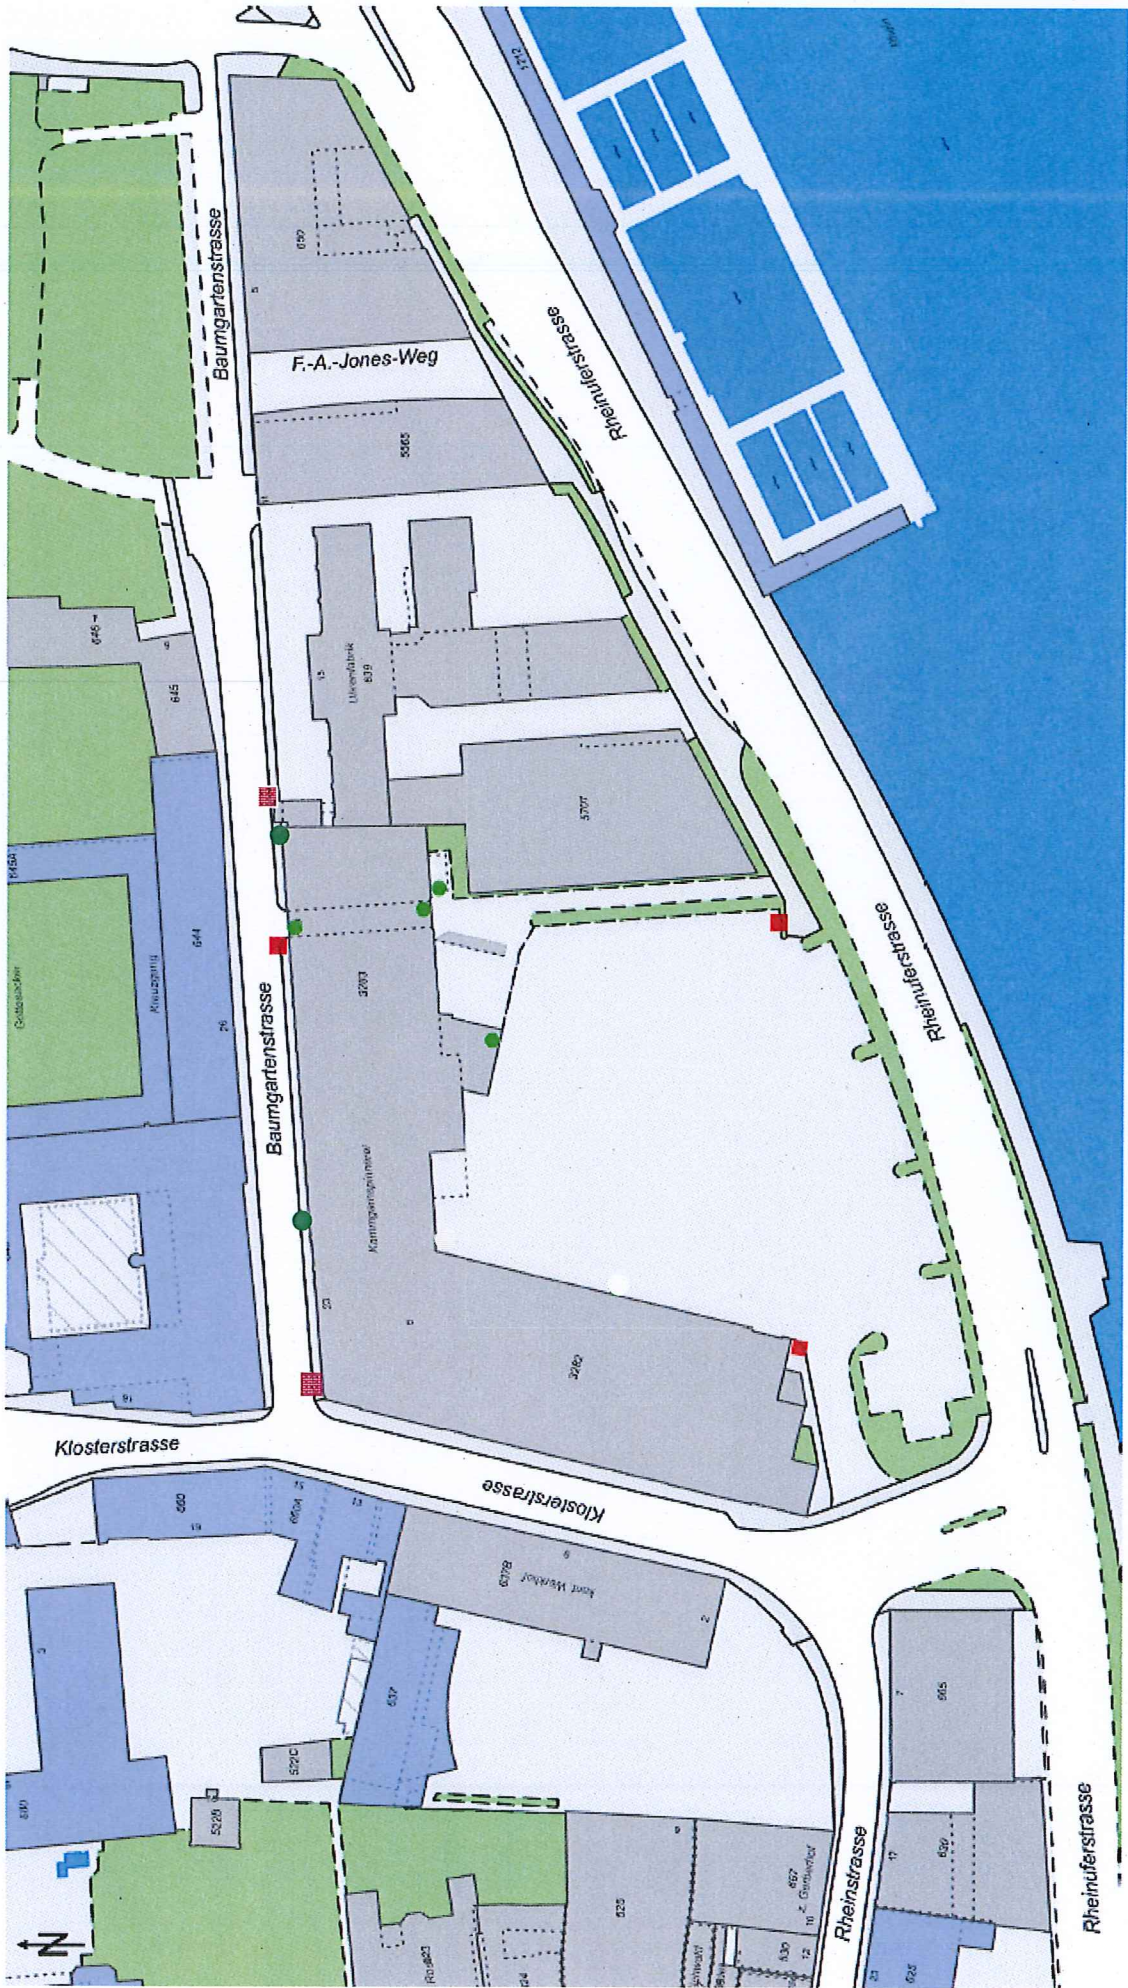

01.01.2012– 31.12.2012

**Zone Rot inkl. Löwengässchen**

● Schlägereien      ● Raub      ▲ Überwachter Bereich

Anzahl : 35 Schlägereien / 0 Raubdelikte

Schwerpunkt: Schlägereien im Bereich Stadthaus-, Repergasse und Karstgässchen

01.01.2014– 31.12.2014

**Zone Rot inkl. Löwengässchen**

- Schlägereien
- Raub
- ▲ Überwachter Bereich

Anzahl: 18 Schlägereien / 2 Raubdelikte

Schwerpunkt: Schlägereien im Bereich Stadthaus- und Repfergasse

01.01.2014– 31.12.2014

**Bereich Bahnhof**

- Schlägereien
- Raub
- ▲ Überwachter Bereich

Anzahl: 6 Schlägereien / 1 Raubdelikt

Schwerpunkt: Schlägereien

689754 / 283426

01.01.2014– 18.07.2014

**Kammgarn:**

- Schlägereien
- Raub
- ▲ Überwachter Bereich

Anzahl: 2 Schlägereien / 0 Raubdelikte  
 Schwerpunkt: Schlägereien

**Videüberwachung Kammgarnareal**

- Standort Kameras
- Standort Hinweis Schilder

HBA, 25. Nov. 2028