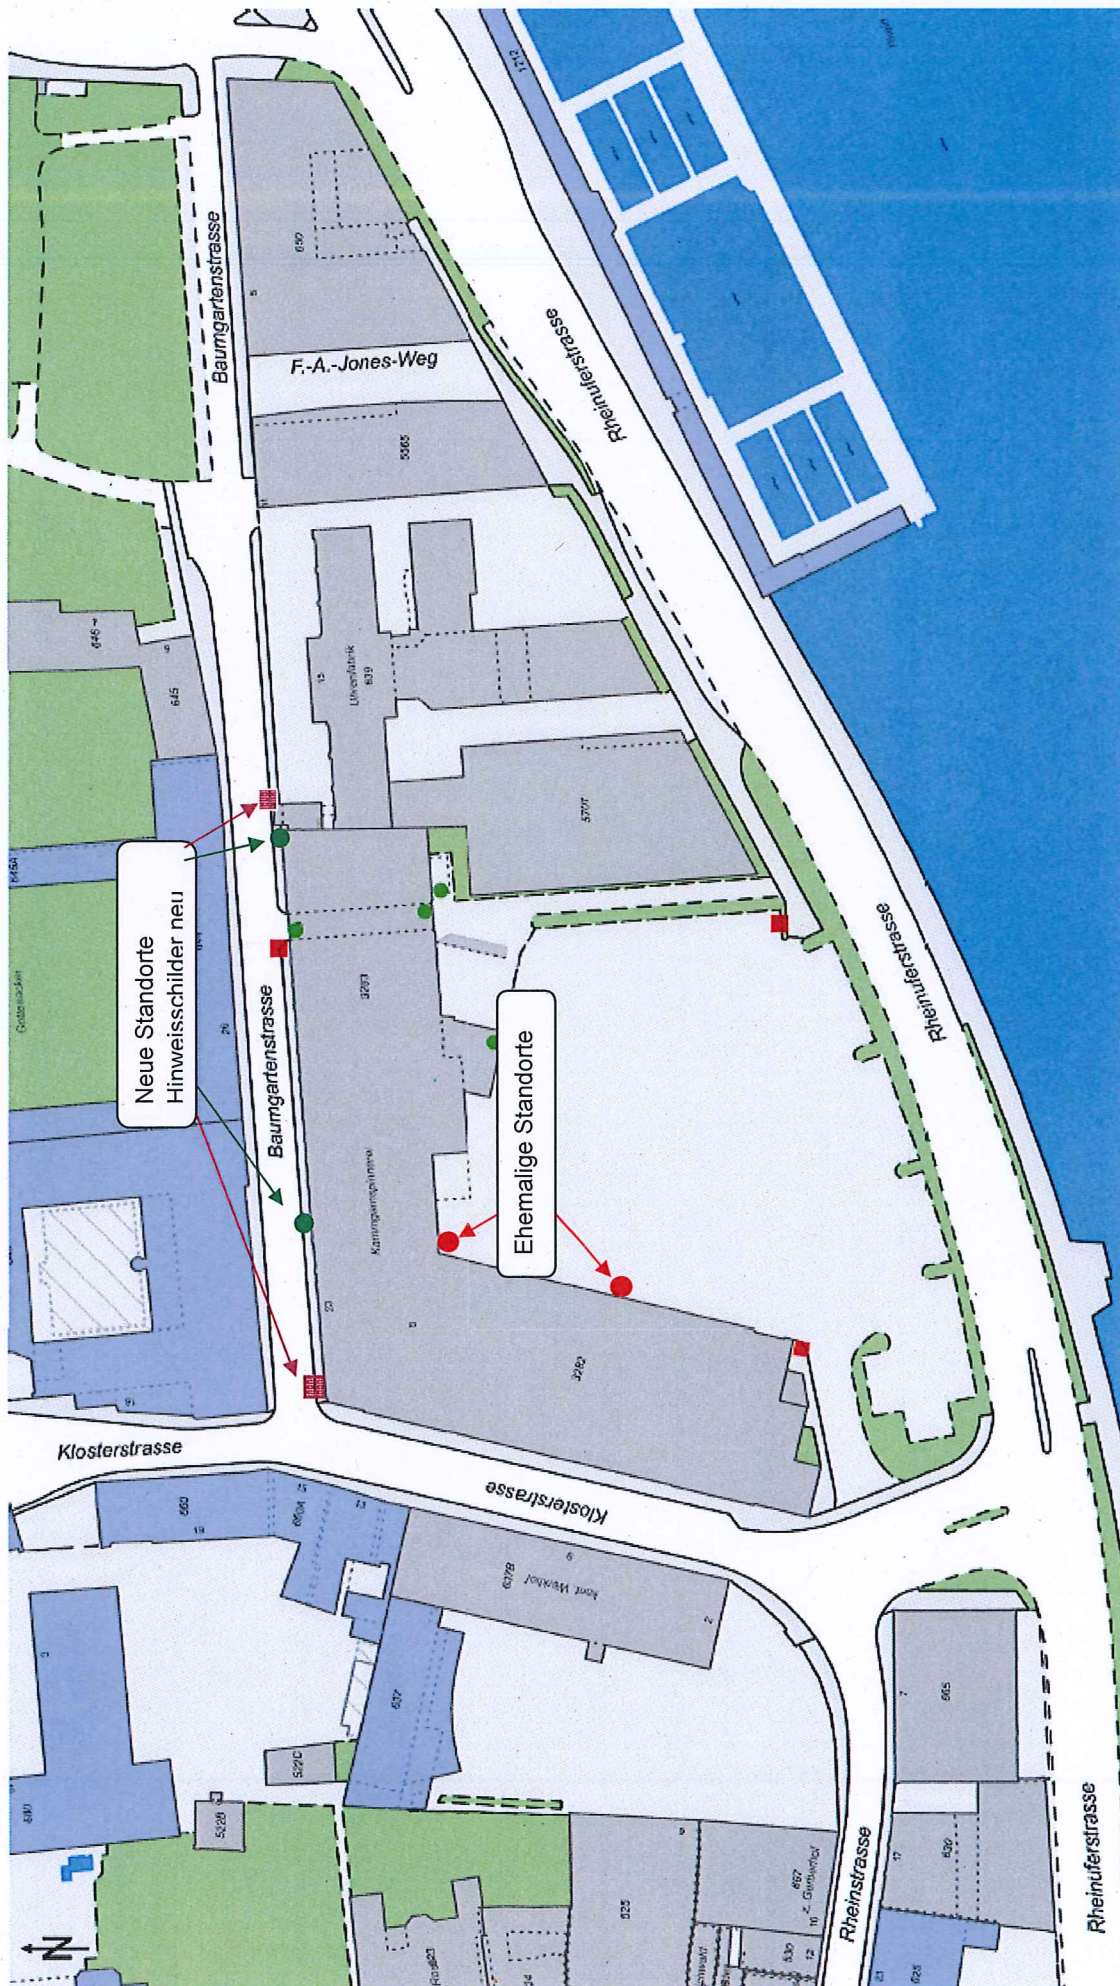

01.01.2012– 31.12.2012

**Zone Rot inkl. Löwengässchen**

● Schlägereien      ● Raub      ▲ Überwachter Bereich

Anzahl : 35 Schlägereien / 0 Raubdelikte

Schwerpunkt: Schlägereien im Bereich Stadthaus-, Repergasse und Karstgässchen

01.01.2014– 31.12.2014

**Zone Rot inkl. Löwengässchen**

- Schlägereien
- Raub
- ▲ Überwachter Bereich

Anzahl: 18 Schlägereien / 2 Raubdelikte

Schwerpunkt: Schlägereien im Bereich Stadthaus- und Repfergasse

01.01.2014– 31.12.2014

**Bereich Bahnhof**

- Schlägereien
- Raub
- ▲ Überwachter Bereich

Anzahl: 6 Schlägereien / 1 Raubdelikt

Schwerpunkt: Schlägereien

689754 / 283426

01.01.2014– 18.07.2014

**Kammgarn:**

- Schlägereien
- Raub
- ▲ Überwachter Bereich

Anzahl: 2 Schlägereien / 0 Raubdelikte  
 Schwerpunkt: Schlägereien

**Videüberwachung Kammgarnareal**

- Standort Kameras
- Standort Hinweis Schilder

HBA, 25. Nov. 2028