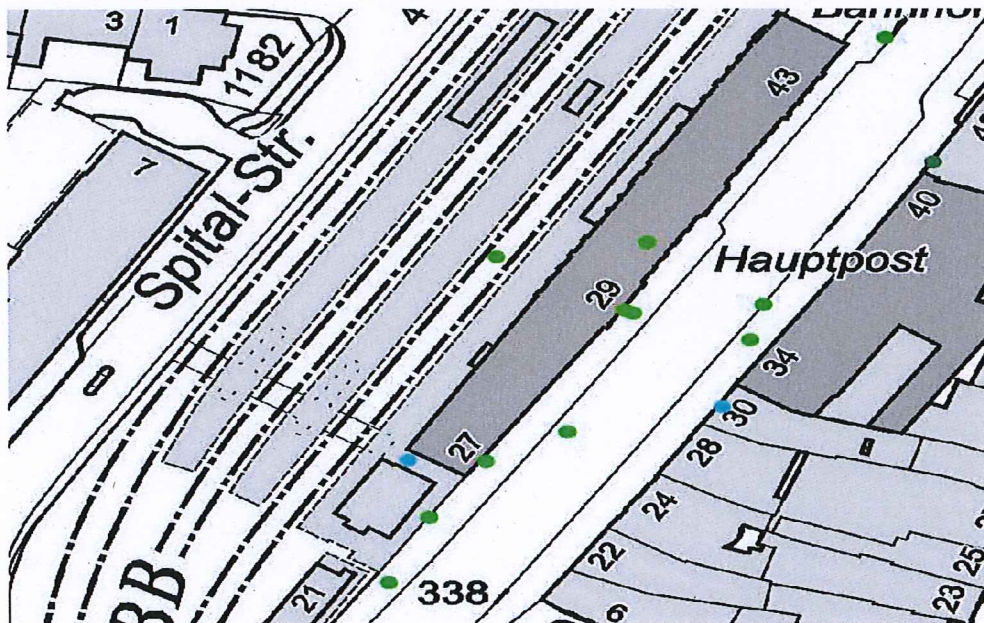

01.01.2012– 31.12.2012

**Zone Rot inkl. Löwengässchen**

● Schlägereien      ● Raub      ▲ Überwachter Bereich

Anzahl : 35 Schlägereien / 0 Raubdelikte

Schwerpunkt: Schlägereien im Bereich Stadthaus-, Repergasse und Karstgässchen

01.01.2012– 31.12.2012

**Bereich Bahnhof**

● Schlägereien      ● Raub      ▲ Überwachter Bereich

Anzahl: 10 Schlägereien / 2 Raubdelikte

Schwerpunkt: Schlägereien und Raub

01.01.2012– 31.12.2012

**Kammgarn:**

- Schlägereien
- Raub
- ▲ Überwachter Bereich

Anzahl: 5 Schlägereien / 0 Raubdelikte

Schwerpunkt: Schlägereien Baumgartenstrasse

01.01.2013– 31.12.2013

**Zone Rot inkl. Löwengässchen**

- Schlägereien
- Raub
- ▲ Überwachter Bereich