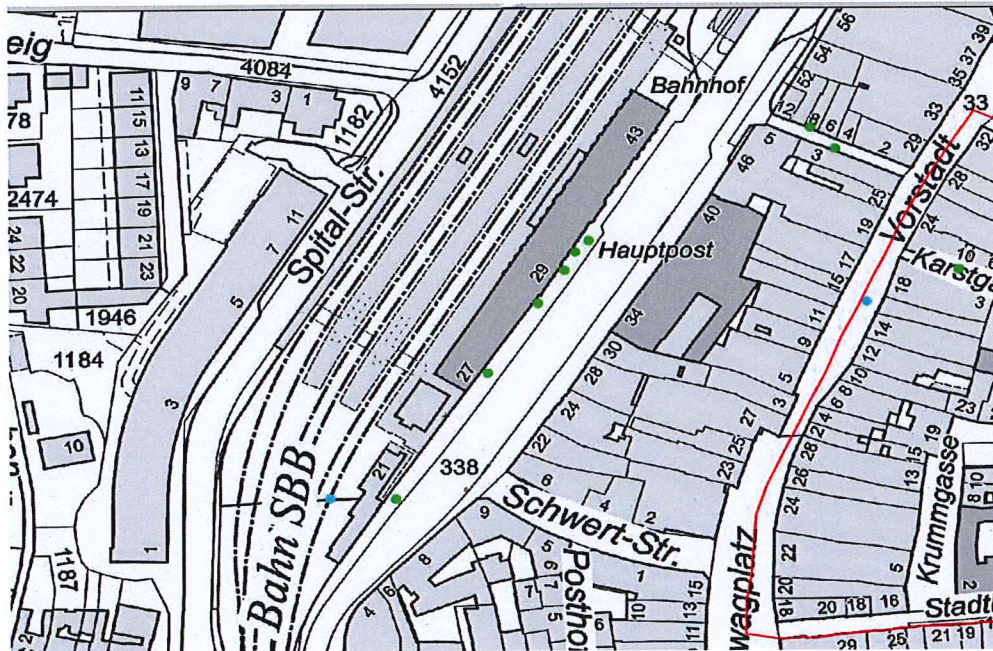

Schwerpunkt: Schlägereien und 2 Raube Ecke Schwertstrasse

01.01.2013– 31.12.2013

**Kammgarn:**

- Schlägereien
- Raub
- ▲ Überwachter Bereich

Anzahl: 7 Schlägereien / 0 Raubdelikte

Schwerpunkt: Schlägereien

01.01.2014– 31.12.2014

**Zone Rot inkl. Löwengässchen**

- Schlägereien
- Raub
- ▲ Überwachter Bereich

Anzahl: 18 Schlägereien / 2 Raubdelikte

Schwerpunkt: Schlägereien im Bereich Stadthaus- und Repfergasse